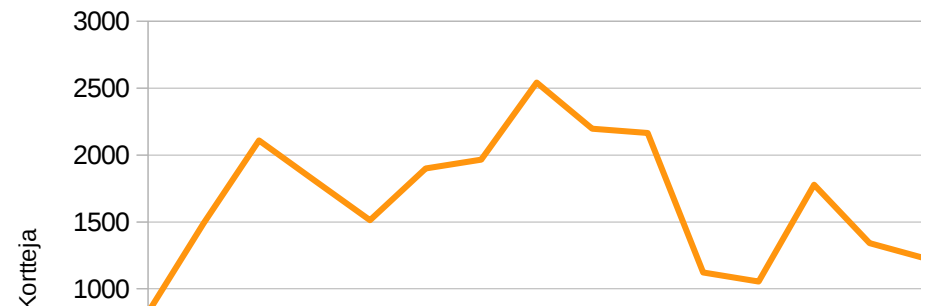

17.8.2016 Pekka Skyttä

Laturetkeilijät jäsenmäärän kehitys

Pykälä kokonaiskirjaukset

Maja kirjaukset

Arvontakorttien määrä

Päivystäjä

Sheet1