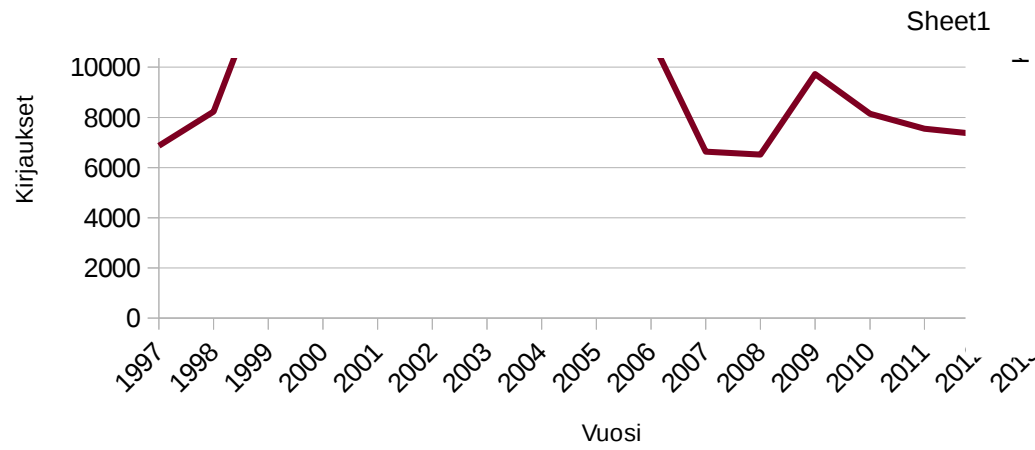

LATURETKEILIJÄT RY TILASTOA 1997 – 2015

Vuosi	Jäseniä	Pykälä kok kirj	Maja kirj	Päivystäjiä	Hiihtokamp arvkort	Talvi	Hiihtokausi
1997	507	7915		6873	93	823 leuto	lyhyt
1998	534	11704		8229	39	1490 leuto	lyhyt
1999	545	15732		13914	44	2110 norm	hyvä
2000	560	13770		12711	38	1810 norm	hyvä
2001	571	13340		11720	37	1513 norm	lyhyehkö
2002	551	18328		14000	38	1901 hyvä	norm
2003	551	15356		13855	40	1965 hyvä	norm
2004	551	18236		13423	40	2541 hyvä	norm
2005	547	18155		11498	45	2197 hyvä	norm
2006	554	17213		11142	48	2165 hyvä	norm
2007	560	9702		6634	51	1123 leuto	lyhyt
2008	558	10056		6516	49	1054 leuto	lyhyt
2009	552	14075		9723	56	1779 norm	norm
2010	554	13628		8142	54	1343 lauhaa	lyhyehkö
2011	519	11840		7552	51	1228 norm	lyhyehkö
2012	511	9031		7324	47	1189 norm	norm
2013	500	11064		9489	50	1568 norm	lyhyehkö
2014	489	1975		955	33	144 huono	huono
2015	510	7264		4691	37	707 lauha	lyhyt

17.8.2016 Pekka Skyttä

Laturetkeilijät jäsenmäärän kehitys

Pykälä kokonaiskirjaukset

Maja kirjaukset

Arvontakorttien määrä

Päivystäjä

Sheet1