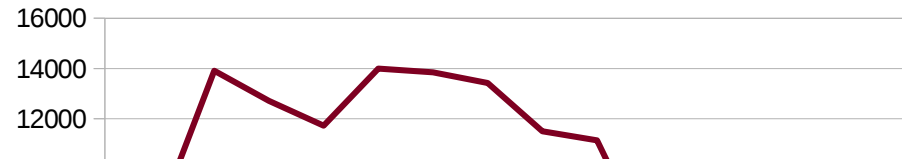

17.8.2016 Pekka Skyttä

Laturetkeilijät jäsenmäärän kehitys

Pykälä kokonaiskirjaukset

Maja kirjaukset

Arvontakorttien määrä

Päivystäjä

Sheet1