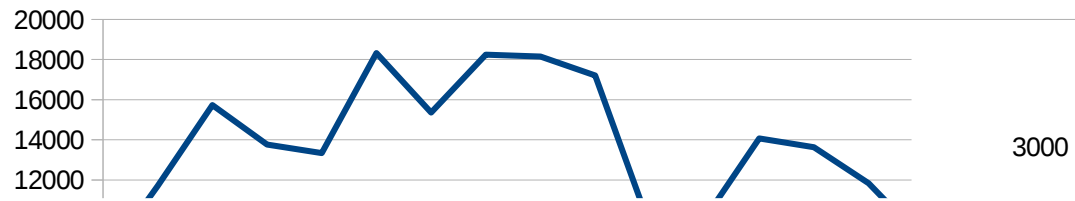

Pykälä kokonaiskirjaukset