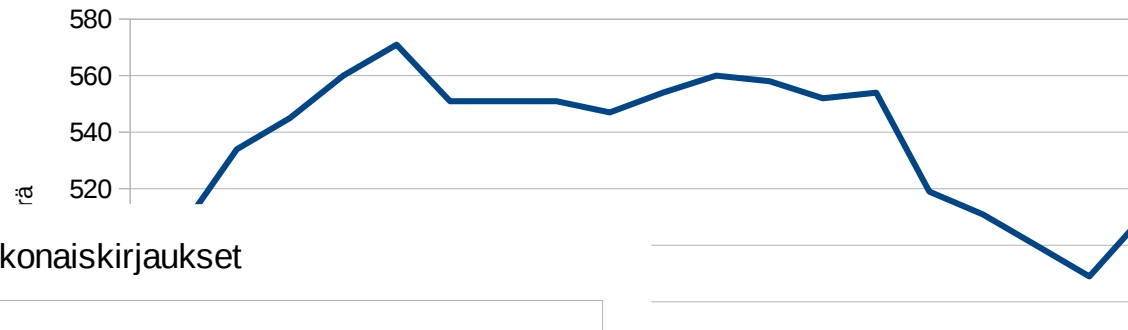

Laturetkeilijät jäsenmäärän kehitys